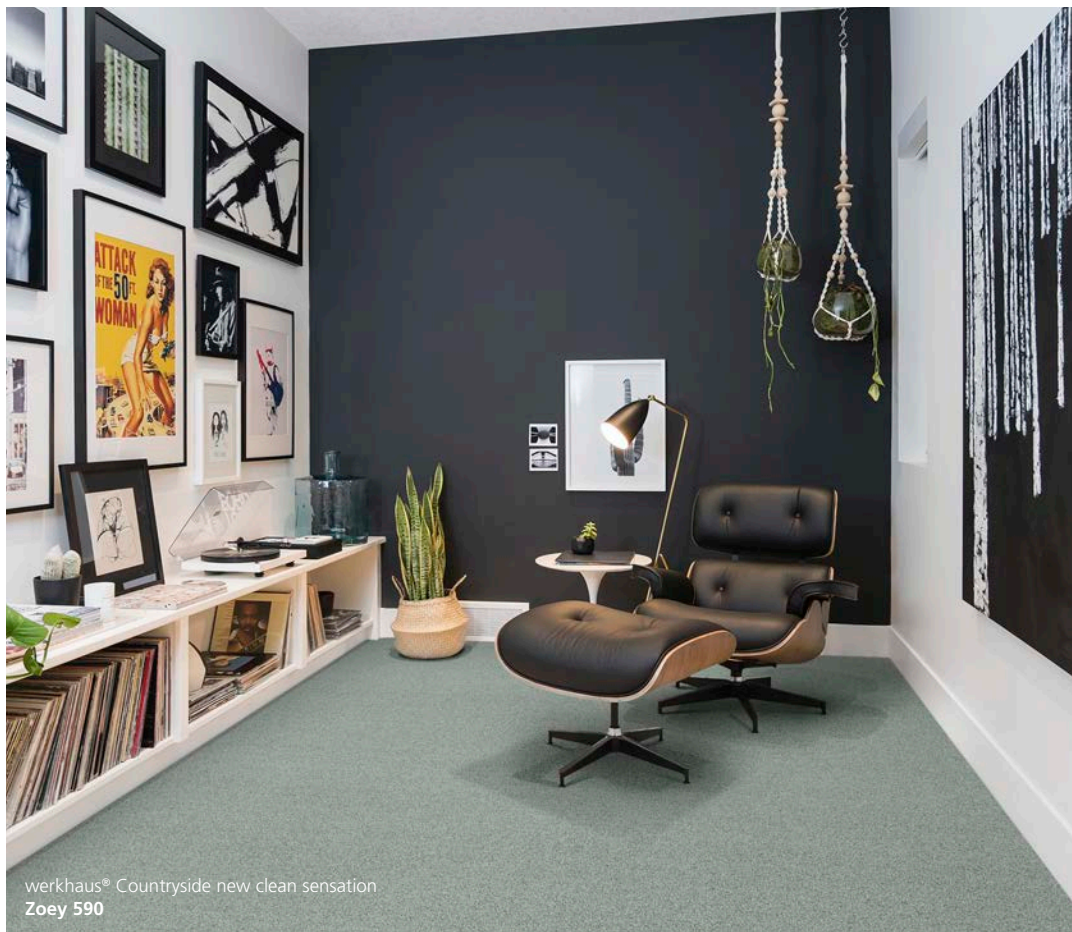

werkhaus® Countryside new clean sensation
Ambition 450

TEXTILE BELÄGE

Warenbreite 400 + 500 cm*

*bei den Artikeln Milagro, Nitro und Perez nur 400 cm

13 Artikel in 12 bis 22 trendigen Farben je Qualität!

Überzeugen Sie sich von der Farb- und Dessin-Auswahl der Countryside new clean sensation.