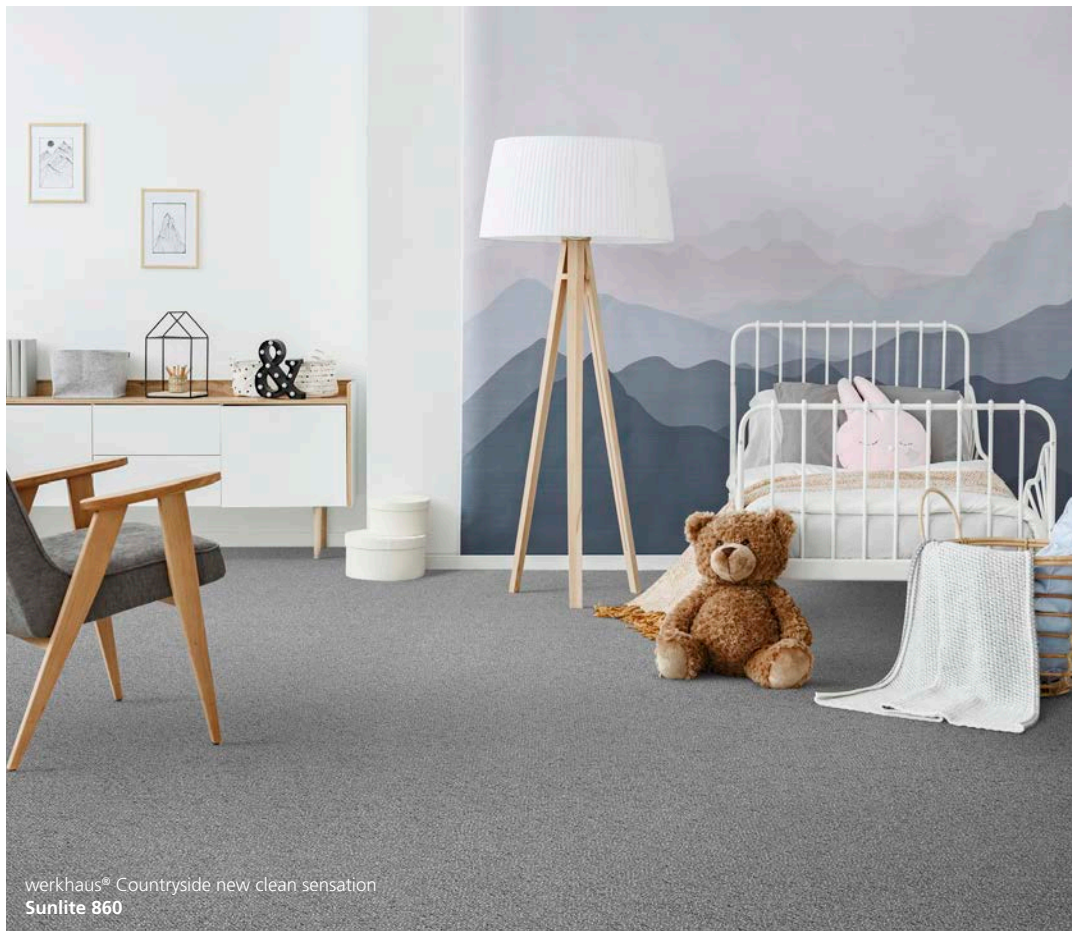

werkhaus® Countryside new clean sensation
Sunlite 860