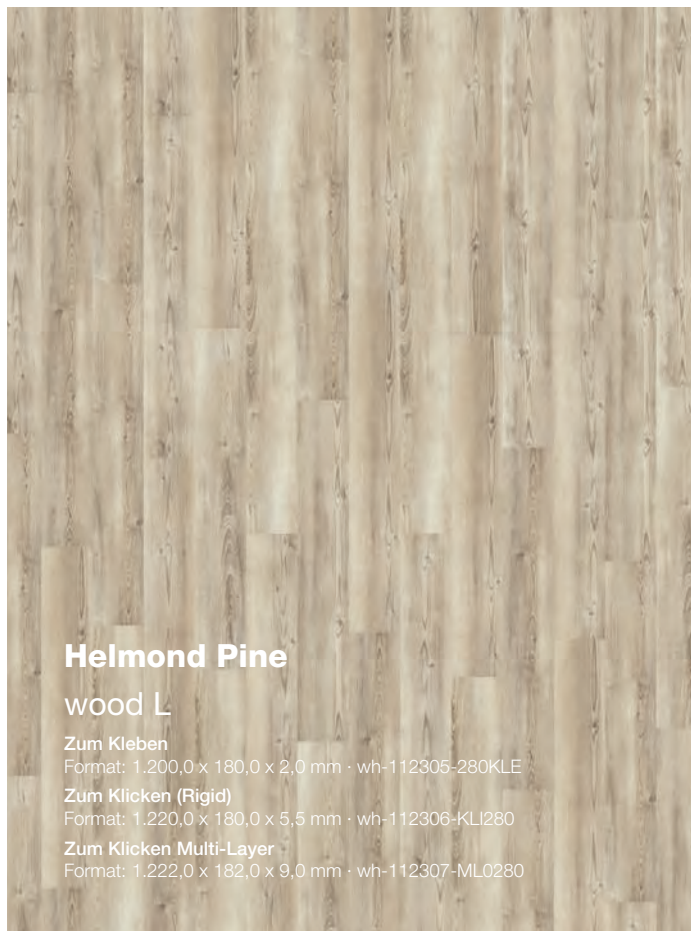

empfiehlt Qualitätsprodukte
namhafter Hersteller

Eine Dachmarke des **FH^R**-Verbundes!

Beluga

next generation

0,3 mm

Designbelag zum Kleben und Klicken (Rigid + Multi-Layer)

DESIGNBELAG

www.werkhaus-raum.de