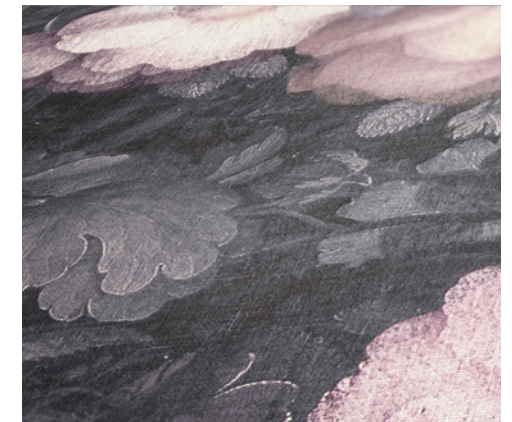

369221

369254

369257

Metropolitan Stories
Anke & Daan - Amsterdam - 369212

- Rolle: 10,05 m x 0,53 m
- Rapport: 64 / 32 cm (versetzt)
- Farbe: Grau
- Dekor: Blumentapete
- Qualität: scheuerbeständig; gut lichtbeständig; restlos trocken abziehbar