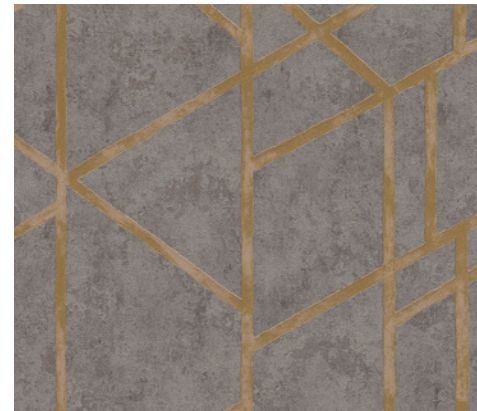

Sehen Sie sich die
Kollektion Online an.

Marke
Livingwalls
Kollektion:
Metropolitan Stories
Artikelnummer:
369281

Metropolitan Stories
Francesca - Milano - 369281

- Rolle: 10,05 m x 0,53 m
- Rapport: 64 cm (gerade)
- Farbe: Grau
- Dekor: Geometrische Tapete
- Qualität: scheuerbeständig; gut lichtbeständig;
  restlos trocken abziehbar

369241