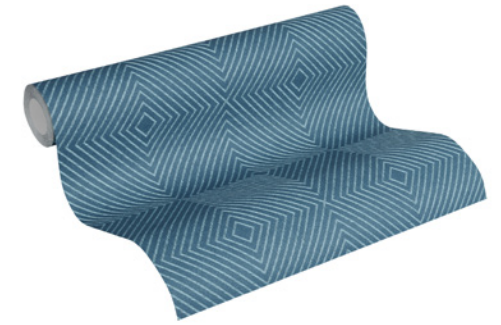

369265

369254

369255

Sehen Sie sich die
Kollektion Online an.

Marke
Livingwalls
Kollektion:
Metropolitan Stories
Artikelnummer:
369263

Metropolitan Stories
Nils Olsson - Copenhagen - 369264

- Rolle: 10,05 m x 0,53 m
- Rapport: 32 cm (gerade)
- Farbe: Blau
- Dekor: Geometrische Tapete
- Qualität: scheuerbeständig; gut lichtbeständig; restlos trocken abziehbar