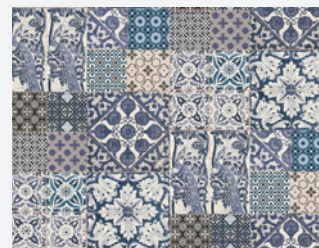

Sehen Sie sich die
Kollektion Online an.

Marke
Livingwalls
Kollektion:
Metropolitan Stories
Artikelnummer:
369233

Metropolitan Stories
Anke & Daan - Amsterdam - 369233

- Rolle: 10,05 m x 0,53 m
- Rapport: 80 / 40 cm (versetzt)
- Farbe: Blau
- Dekor: Fliesentapete
- Qualität: scheuerbeständig; gut lichtbeständig;
  restlos trocken abziehbar

369231

369232