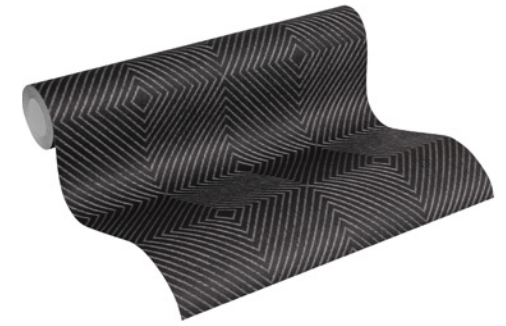

Metropolitan Stories
Nils Olsson - Copenhagen - 369265

- Rolle: 10,05 m x 0,53 m
- Rapport: 32 cm (gerade)
- Farbe: Schwarz
- Dekor: Geometrische Tapete
- Qualität: scheuerbeständig; gut lichtbeständig;
restlos trocken abziehbar