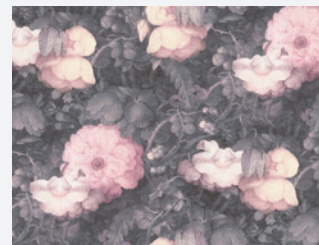

369134

369131

369251

Sehen Sie sich die
Kollektion Online an.

Marke
Livingwalls
Kollektion:
Metropolitan Stories
Artikelnummer:
369226

Metropolitan Stories
Anke & Daan - Amsterdam - 369226

- Rolle: 10,05 m x 0,53 m
- Rapport: ansatzfrei
- Farbe: Grau
- Dekor: Unitapete
- Qualität: scheuerbeständig; gut lichtbeständig;
restlos trocken abziehbar