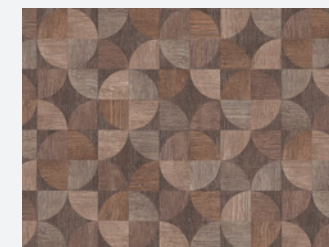

Sehen Sie sich die
Kollektion Online an.

Marke
Livingwalls
Kollektion:
Metropolitan Stories
Artikelnummer:
369134

Metropolitan Stories
Nils Olsson - Copenhagen - 369134

- Rolle: 10,05 m x 0,53 m
- Rapport: 53 / 26 cm (versetzt)
- Farbe: Braun
- Dekor: Vintage Tapete
- Qualität: scheuerbeständig; gut lichtbeständig;
  restlos trocken abziehbar

369251

369131

369225