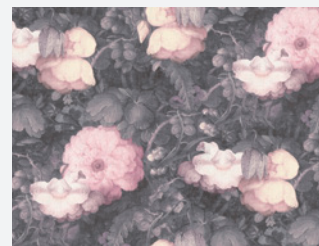

369254

369212