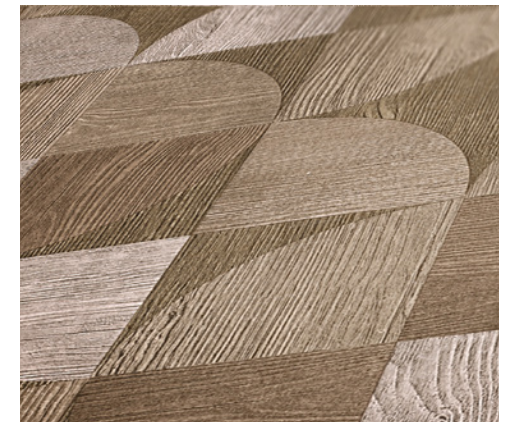

369226

369132

369255

Sehen Sie sich die
Kollektion Online an.

Marke
Livingwalls
Kollektion:
Metropolitan Stories
Artikelnummer:
369134

Metropolitan Stories
Nils Olsson - Copenhagen - 369134

- Rolle: 10,05 m x 0,53 m
- Rapport: 53 / 26 cm (versetzt)
- Farbe: Braun
- Dekor: Vintage Tapete
- Qualität: scheuerbeständig; gut lichtbeständig;
restlos trocken abziehbar