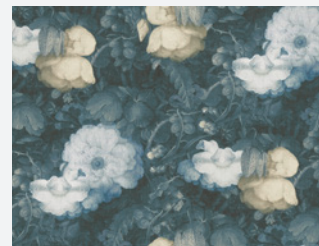

- Rolle: 10,05 m x 0,53 m
- Rapport: ansatzfrei
- Farbe: Blau
- Dekor: Unitapete
- Qualität: scheuerbeständig; gut lichtbeständig;
restlos trocken abziehbar

369213

369258

369258

369254

369264

Sehen Sie sich die
Kollektion Online an.