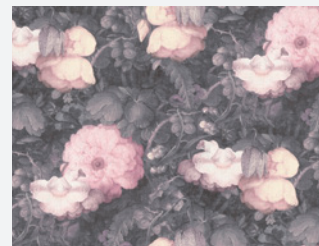

369211

369254

369257

Sehen Sie sich die
Kollektion Online an.

Marke
Livingwalls
Kollektion:
Metropolitan Stories
Artikelnummer:
369222

Metropolitan Stories
Anke & Daan - Amsterdam - 369222

- Rolle: 10,05 m x 0,53 m
- Rapport: ansatzfrei
- Farbe: Schwarz
- Dekor: Unitapete
- Qualität: scheuerbeständig; gut lichtbeständig;
restlos trocken abziehbar