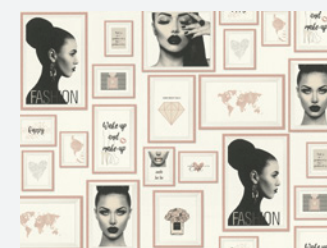

Sehen Sie sich die
Kollektion Online an.

Marke
Livingwalls
Kollektion:
Metropolitan Stories
Artikelnummer:
369327

**Metropolitan Stories
Lola - Paris - 369327**

- Rolle: 10,05 m x 0,53 m
- Rapport: ansatzfrei
- Farbe: Creme
- Dekor: Unitapete
- Qualität: scheuerbeständig; gut lichtbeständig;
  restlos trocken abziehbar

369324

369183

369323

369193

369182

369192