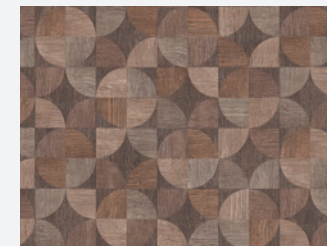

Sehen Sie sich die
Kollektion Online an.

Marke
Livingwalls
Kollektion:
Metropolitan Stories
Artikelnummer:
369251

Metropolitan Stories
Nils Olsson - Copenhagen - 369251

- Rolle: 10,05 m x 0,53 m
- Rapport: ansatzfrei
- Farbe: Braun
- Dekor: Unitapete
- Qualität: scheuerbeständig; gut lichtbeständig;
  restlos trocken abziehbar

369134

369131

369225