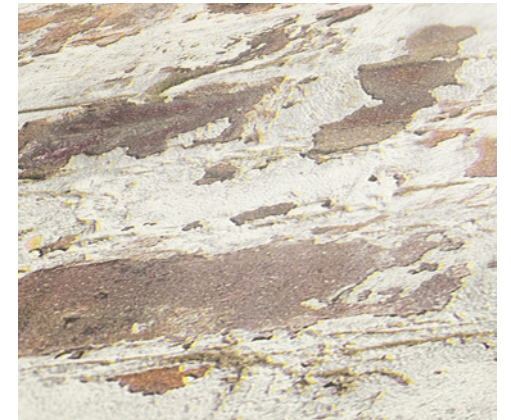

Metropolitan Stories
Paul Bergmann - Berlin - 369291

- Rolle: 10,05 m x 0,53 m
- Rapport: 64 / 32 cm (versetzt)
- Farbe: Orange
- Dekor: Steintapete
- Qualität: scheuerbeständig; gut lichtbeständig;
  restlos trocken abziehbar

369292