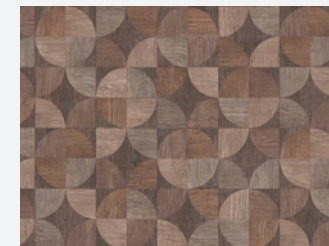

Sehen Sie sich die
Kollektion Online an.

Marke
Livingwalls
Kollektion:
Metropolitan Stories
Artikelnummer:
369225

Metropolitan Stories
Anke & Daan - Amsterdam - 369225

- Rolle: 10,05 m x 0,53 m
- Rapport: ansatzfrei
- Farbe: Braun
- Dekor: Unitapete
- Qualität: scheuerbeständig; gut lichtbeständig;
  restlos trocken abziehbar

369134

369131

369251