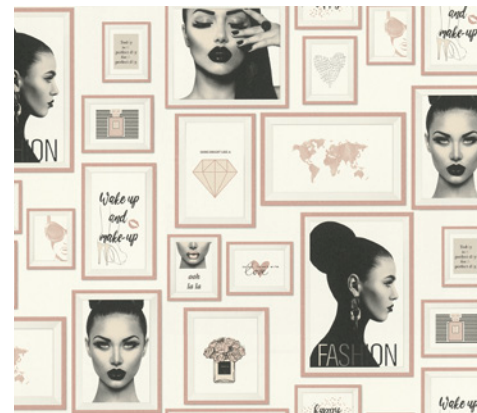

369327

369192

369323

Sehen Sie sich die
Kollektion Online an.

Marke
Livingwalls
Kollektion:
Metropolitan Stories
Artikelnummer:
369183

Metropolitan Stories Lola - Paris - 369183

- Rolle: 10,05 m x 0,53 m
- Rapport: ansatzfrei
- Farbe: Rosa
- Dekor: Ausgefällene Tapete
- Qualität: scheuerbeständig; gut lichtbeständig;
restlos trocken abziehbar