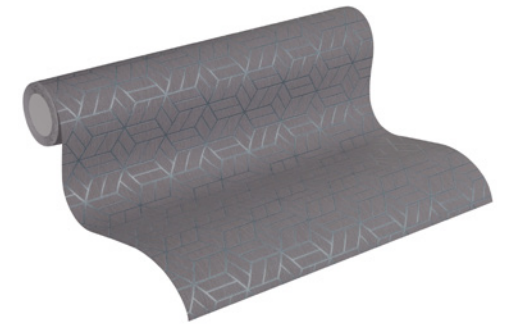

Metropolitan Stories
Lizzy - London - 369202

- Rolle: 10,05 m x 0,53 m
- Rapport: 6 cm (gerade)
- Farbe: Grau
- Dekor: Geometrische Tapete
- Qualität: hoch waschbeständig; gut lichtbeständig; restlos trocken abziehbar

Sehen Sie sich die
Kollektion Online an.

Marke
Livingwalls
Kollektion:
Metropolitan Stories
Artikelnummer:
369202

368999

369202

368998