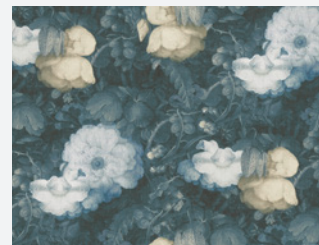

369221

369254

369211

Sehen Sie sich die
Kollektion Online an.

Marke
Livingwalls
Kollektion:
Metropolitan Stories
Artikelnummer:
369258

Metropolitan Stories
Nils Olsson - Copenhagen - 369258

- Rolle: 10,05 m x 0,53 m
- Rapport: ansatzfrei
- Farbe: Blau
- Dekor: Unitapete
- Qualität: scheuerbeständig; gut lichtbeständig;
restlos trocken abziehbar