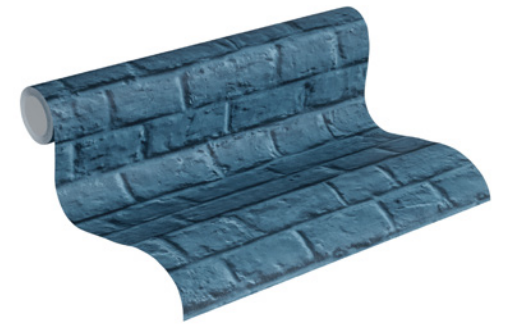

369121

369124

369123

Sehen Sie sich die
Kollektion Online an.

Marke
Livingwalls
Kollektion:
Metropolitan Stories
Artikelnummer:
369123

Metropolitan Stories
Anke & Daan - Amsterdam - 369123

- Rolle: 10,05 m x 0,53 m
- Rapport: 64 / 32 cm (versetzt)
- Farbe: Blau
- Dekor: Steintapete
- Qualität: scheuerbeständig; gut lichtbeständig;
restlos trocken abziehbar