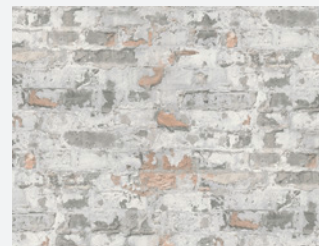

369291

369294

369293

Sehen Sie sich die
Kollektion Online an.

Marke
Livingwalls
Kollektion:
Metropolitan Stories
Artikelnummer:
369292

Metropolitan Stories
Paul Bergmann - Berlin - 369293

- Rolle: 10,05 m x 0,53 m
- Rapport: 64 / 32 cm (versetzt)
- Farbe: Grau
- Dekor: Steintapete
- Qualität: scheuerbeständig; gut lichtbeständig;
restlos trocken abziehbar