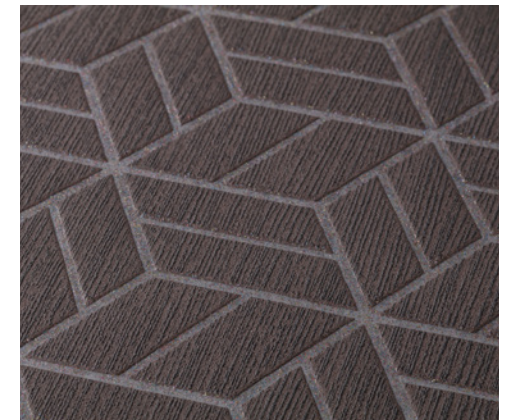

Metropolitan Stories
Lizzy - London - 369201

- Rolle: 10,05 m x 0,53 m
- Rapport: 6 cm (gerade)
- Farbe: Schwarz
- Dekor: Geometrische Tapete
- Qualität: hoch waschbeständig; gut lichtbeständig; restlos trocken abziehbar