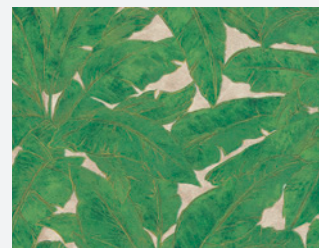

Sehen Sie sich die
Kollektion Online an.

Marke
Livingwalls
Kollektion:
Metropolitan Stories
Artikelnummer:
369275

Metropolitan Stories
Francesca - Milano - 369275

- Rolle: 10,05 m x 0,53 m
- Rapport: 64 cm (gerade)
- Farbe: Beige
- Dekor: Waldtapete
- Qualität: scheuerbeständig; gut lichtbeständig;
  restlos trocken abziehbar

369244

369243

369273