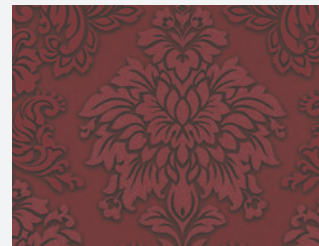

368982

369203

369204

368992

368997

Metropolitan Stories
Lizzy - London - 368992

- Rolle: 10,05 m x 0,53 m
- Rapport: ansatzfrei
- Farbe: Beige
- Dekor: Unitapete
- Qualität: hoch waschbeständig; gut lichtbeständig; restlos trocken abziehbar