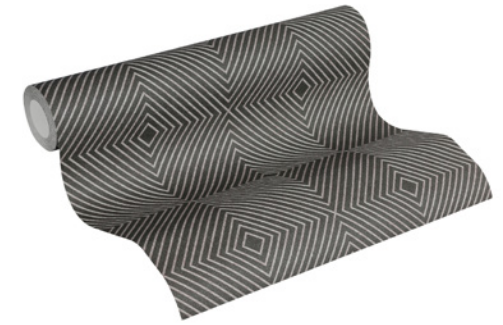

Sehen Sie sich die
Kollektion Online an.

Marke
Livingwalls
Kollektion:
Metropolitan Stories
Artikelnummer:
369261

Metropolitan Stories
Nils Olsson - Copenhagen - 369261

- Rolle: 10,05 m x 0,53 m
- Rapport: 32 cm (gerade)
- Farbe: Grau
- Dekor: Geometrische Tapete
- Qualität: scheuerbeständig; gut lichtbeständig;
  restlos trocken abziehbar

369223

369226