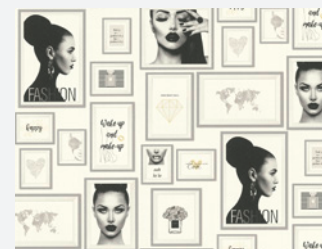

Sehen Sie sich die
Kollektion Online an.

Marke
Livingwalls
Kollektion:
Metropolitan Stories
Artikelnummer:
369323

**Metropolitan Stories
Lola - Paris - 369323**

- Rolle: 10,05 m x 0,53 m
- Rapport: ansatzfrei
- Farbe: Grau
- Dekor: Unitapete
- Qualität: scheuerbeständig; gut lichtbeständig;
  restlos trocken abziehbar

369327

369192

369182