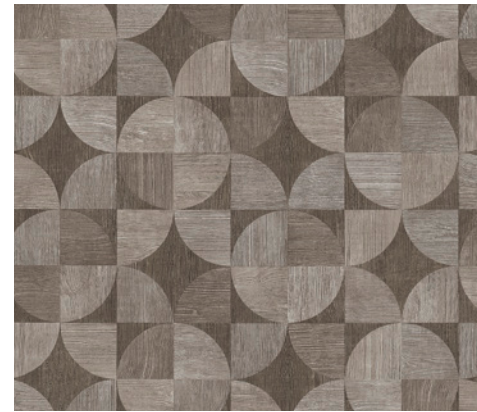

369134

369251

369225

Sehen Sie sich die
Kollektion Online an.

Marke
Livingwalls
Kollektion:
Metropolitan Stories
Artikelnummer:
369132

Metropolitan Stories
Nils Olsson - Copenhagen - 369132

- Rolle: 10,05 m x 0,53 m
- Rapport: 53 / 26 cm (versetzt)
- Farbe: Grau
- Dekor: Vintage Tapete
- Qualität: scheuerbeständig; gut lichtbeständig;
restlos trocken abziehbar