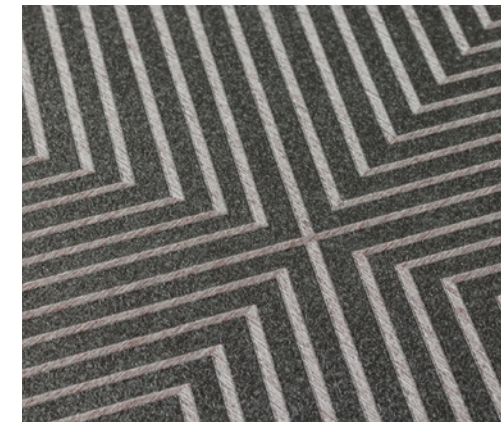

Metropolitan Stories
Nils Olsson - Copenhagen - 369261

- Rolle: 10,05 m x 0,53 m
- Rapport: 32 cm (gerade)
- Farbe: Grau
- Dekor: Geometrische Tapete
- Qualität: scheuerbeständig; gut lichtbeständig;
  restlos trocken abziehbar