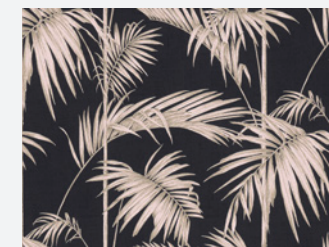

369181

369322

369183

369321

369191

369193

**Metropolitan Stories
Lola - Paris - 369325**

- Rolle: 10,05 m x 0,53 m
- Rapport: ansatzfrei
- Farbe: Grün
- Dekor: Unitapete
- Qualität: scheuerbeständig; gut lichtbeständig;
restlos trocken abziehbar