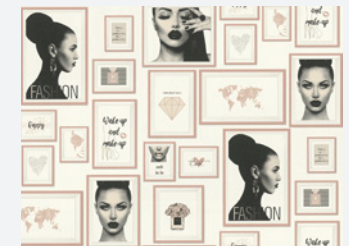

Sehen Sie sich die
Kollektion Online an.

Marke
Livingwalls
Kollektion:
Metropolitan Stories
Artikelnummer:
369324

**Metropolitan Stories
Lola - Paris - 369324**

- Rolle: 10,05 m x 0,53 m
- Rapport: ansatzfrei
- Farbe: Creme
- Dekor: Unitapete
- Qualität: scheuerbeständig; gut lichtbeständig;
  restlos trocken abziehbar

369183