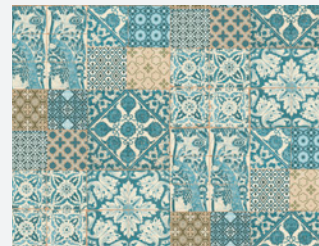

Sehen Sie sich die
Kollektion Online an.

LIVING WALLS METROPOLITAN STORIES

Marke
Livingwalls
Kollektion:
Metropolitan Stories
Artikelnummer:
369231

Metropolitan Stories
Anke & Daan - Amsterdam - 369231

- Rolle: 10,05 m x 0,53 m
- Rapport: 80 / 40 cm (versetzt)
- Farbe: Blau
- Dekor: Fliesentapete
- Qualität: scheuerbeständig; gut lichtbeständig;
  restlos trocken abziehbar

369232

369233