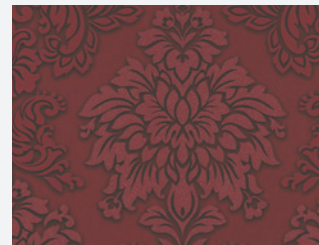

Sehen Sie sich die
Kollektion Online an.

TAN STORIES

Marke
Livingwalls
Kollektion:
Metropolitan Stories
Artikelnummer:
368993

Metropolitan Stories
Lizzy - London - 368993

- Rolle: 10,05 m x 0,53 m
- Rapport: ansatzfrei
- Farbe: Schwarz
- Dekor: Unitapete
- Qualität: hoch waschbeständig; gut lichtbeständig; restlos trocken abziehbar