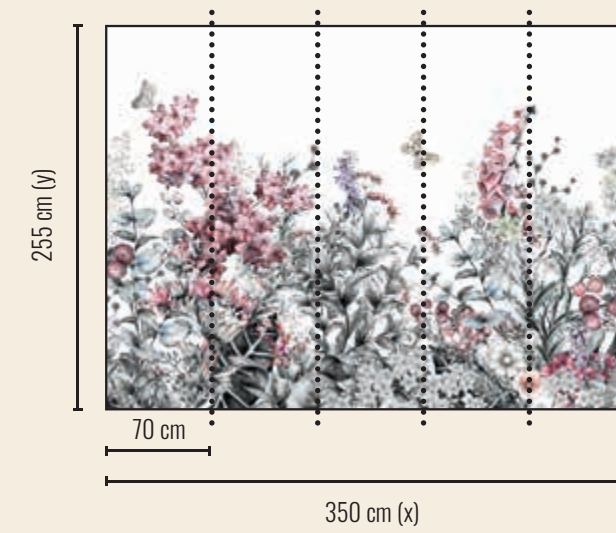

DESIGNWALLS

Premium wallcoverings

Made in Germany

Bestellvorgang Ordering

- 1. Wunschmotiv aussuchen:** Wählen Sie aus der Kollektion Ihr gewünschtes Motiv. Ihr ausgewähltes Motiv wird auf einem hochwertige Tapetenvlies geliefert. Optik und Haptik vermittelt das Muster auf der rechten Seite.
- 2. Größe bestimmen:** Die Wandbilder haben jeweils ein Standardformat von 350 x 255 cm. Zusätzlich besteht die Möglichkeit, das Motiv exakt auf Ihr Wandmaß anzupassen. Bei der Bestellung einfach die Abmessung hinter der Motivnummer für das Eigenmaß angeben. Rechts wird die richtige Vorgehensweise anhand von Beispielen erklärt. Sollten Sie Hilfe benötigen, wenden Sie sich an Ihren Fachberater.

Motley Flowers

DD118799 Standard 350 x 255 cm

DD113211 Individual ____ x ____ cm

Motley Painting

DD118800 Standard 350 x 255 cm

DD113216 Individual ___ x ___ cm

Botanical

Flower Bouquets 1

DD118534 Standard 350 x 255 cm

DD118535 Individual ____ x ____ cm

Flower Bouquets 2

DD118536 Standard 350 x 255 cm

DD118537 Individual ____ x ____ cm

Little Birds

DD118538 Standard 350 x 255 cm

DD118539 Individual ___ x ___ cm