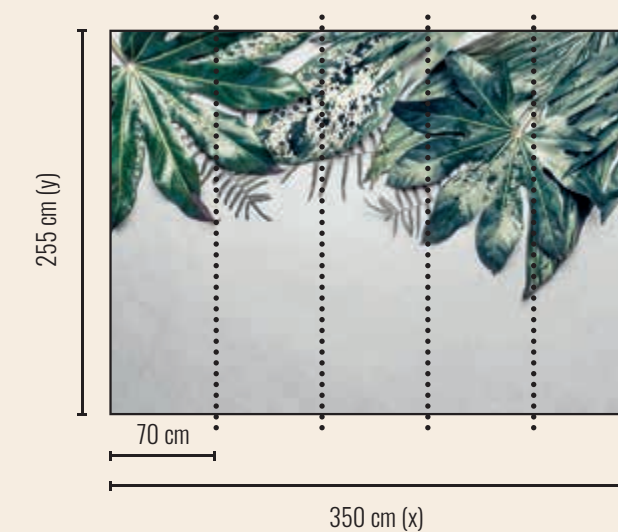

DD118544 Standard 350 x 255 cm

DD118545 Individual ___ x ___ cm

Leaves Wall 2

DD118546 Standard 350 x 255 cm

DD118547 Individual ___ x ___ cm

Botanical

Leaves Variety 1

DD118548 Standard 350 x 255 cm

DD118549 Individual ___ x ___ cm

Leaves Variety 2

DD118550 Standard 350 x 255 cm

DD118551 Individual ___ x ___ cm

Broken Leaf 1

DD118552 Standard 350 x 255 cm

DD118553 Individual ___ x ___ cm

Broken Leaf 2