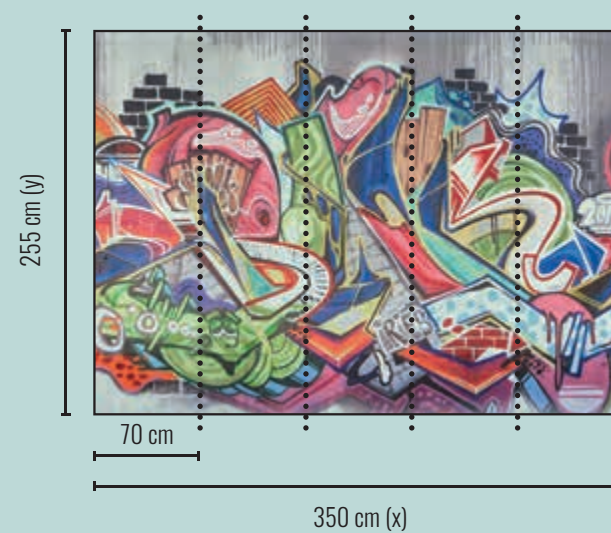

Illusion

Brittle Wall

DD118766 Standard 350 x 255 cm

DD118767 Individual ___ x ___ cm

Graffiti

DD118790 Standard 350 x 255 cm

DD113161 Individual ___ x ___ cm

Concrete Wall