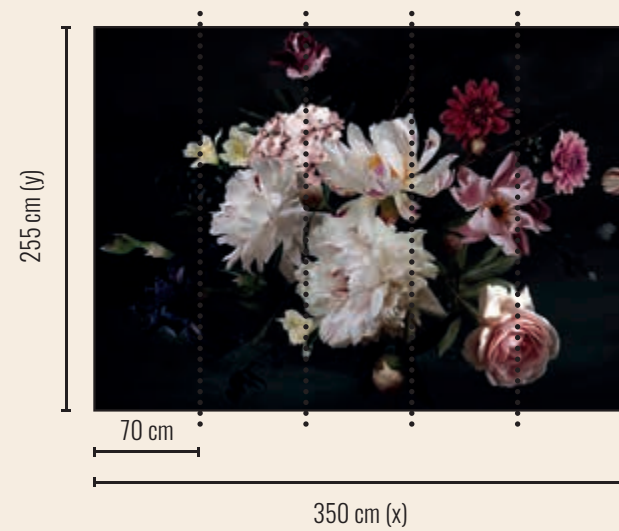

Romantic Flowers 1

DD118510 Standard 350 x 255 cm

DD118511 Individual ___ x ___ cm

Romantic Flowers 2

DD118512 Standard 350 x 255 cm

DD118513 Individual ___ x ___ cm

Blossom Variety 1

DD118514 Standard 350 x 255 cm

DD118515 Individual ___ x ___ cm

Blossom Variety 2

DD118516 Standard 350 x 255 cm

DD118517 Individual ___ x ___ cm

Blunch of Flowers 1

DD118518 Standard 350 x 255 cm

DD118519 Individual ___ x ___ cm

Blunch of Flowers 2

DD118520 Standard 350 x 255 cm

DD118521 Individual ___ x ___ cm

Botanical

| Roses | |
|----------|-------------------------|
| DD118522 | Standard 350 x 255 cm |
| DD118523 | Individual ___ x ___ cm |

Flower Wall

DD118524 Standard 350 x 255 cm

DD118525 Individual ___ x ___ cm

Botanical

Mural 1

DD118526 Standard 350 x 255 cm

DD118527 Individual ___ x ___ cm

Mural 2

DD118528 Standard 350 x 255 cm