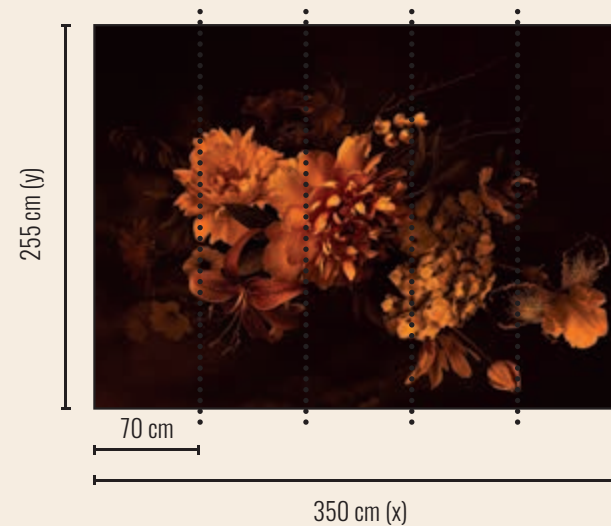

Romantic Flowers 1

DD118510 Standard 350 x 255 cm

DD118511 Individual ___ x ___ cm

Romantic Flowers 2

DD118512 Standard 350 x 255 cm

DD118513 Individual ___ x ___ cm

Blossom Variety 1

DD118514 Standard 350 x 255 cm

DD118515 Individual ___ x ___ cm

Blossom Variety 2

DD118516 Standard 350 x 255 cm

DD118517 Individual ___ x ___ cm

Blunch of Flowers 1

DD118518 Standard 350 x 255 cm

DD118519 Individual ___ x ___ cm

Blunch of Flowers 2

DD118520 Standard 350 x 255 cm

DD118521 Individual ___ x ___ cm

Botanical

| Roses | |
|----------|-------------------------|
| DD118522 | Standard 350 x 255 cm |
| DD118523 | Individual ___ x ___ cm |

Flower Wall