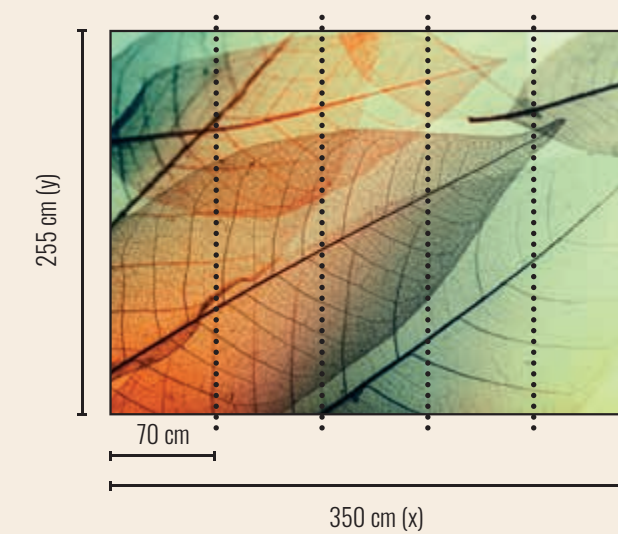

DESIGNWALLS

Premium wallcoverings

Made in Germany

Bestellvorgang Ordering

- 1. Wunschmotiv aussuchen:** Wählen Sie aus der Kollektion Ihr gewünschtes Motiv. Ihr ausgewähltes Motiv wird auf einem hochwertige Tapetenvlies geliefert. Optik und Haptik vermittelt das Muster auf der rechten Seite.
- 2. Größe bestimmen:** Die Wandbilder haben jeweils ein Standardformat von 350 x 255 cm. Zusätzlich besteht die Möglichkeit, das Motiv exakt auf Ihr Wandmaß anzupassen. Bei der Bestellung einfach die Abmessung hinter der Motivnummer für das Eigenmaß angeben. Rechts wird die richtige Vorgehensweise anhand von Beispielen erklärt. Sollten Sie Hilfe benötigen, wenden Sie sich an Ihren Fachberater.

2. Select size: Each mural has a standard format of 350 x 255 cm. In addition, there is the possibility to scale the motif to the exact dimensions of your wall. When ordering, simply specify the dimensions behind the material-motif code.

DD118584 Standard 350 x 255 cm

DD118585 Individual ___ x ___ cm

Botanical

Limpid Leaf 1

DD118586 Standard 350 x 255 cm

DD118587 Individual ____ x ____ cm

Limpid Leaf 2

DD118588 Standard 350 x 255 cm

DD118589 Individual ____ x ____ cm

Illusion

Agave Leaves

DD118710 Standard 350 x 255 cm

DD118711 Individual ___ x ___ cm

Illusion

Climbing Leaves

DD118712 Standard 350 x 255 cm