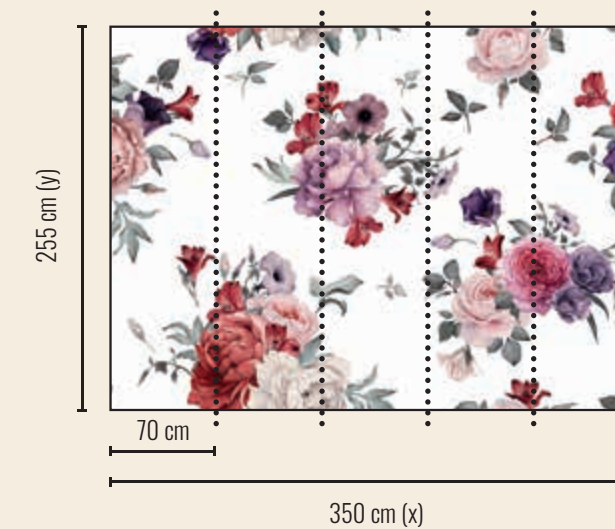

Motley Flowers

DD118799 Standard 350 x 255 cm

DD113211 Individual ____ x ____ cm

Motley Painting

DD118800 Standard 350 x 255 cm

DD113216 Individual ___ x ___ cm

Botanical

Flower Bouquets 1

DD118534 Standard 350 x 255 cm

DD118535 Individual ____ x ____ cm

Flower Bouquets 2

DD118536 Standard 350 x 255 cm

DD118537 Individual ____ x ____ cm

Little Birds

DD118538 Standard 350 x 255 cm

DD118539 Individual ___ x ___ cm