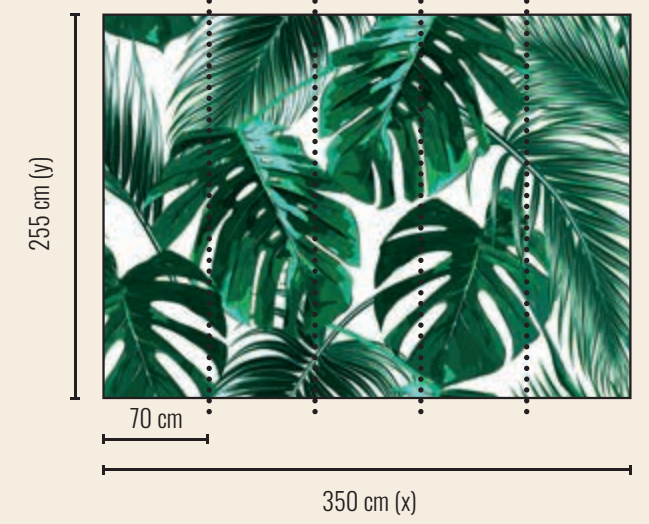

2. Select size: Each mural has a standard format of 350 x 255 cm. In addition, there is the possibility to scale the motif to the exact dimensions of your wall. When ordering, simply specify the dimensions behind the material-motif code.

Order example individual format

Sie haben sich für eine individuelle Motivgröße entschieden:

>Motiv DD118573 – Format B 300 x H 230 cm<

Das Druckmotiv wird skaliert und auf die individuelle Größe angepasst (Bahn 4 ist 35 cm breit). Sie erhalten ein PDF mit dem individuellen Layout und geben die Daten für die Produktion frei.

Tropical Art 2

DD118570 Standard 350 x 255 cm

DD118571 Individual ___ x ___ cm

Botanical

Palm Leaves 1

DD118572 Standard 350 x 255 cm

DD118573 Individual ___ x ___ cm

Palm Leaves 2