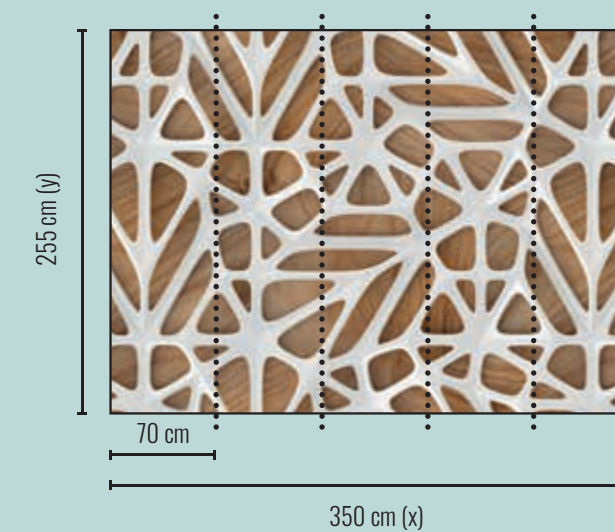

Organic Surface 1

DD118714 Standard 350 x 255 cm

DD118715 Individual ____ x ____ cm