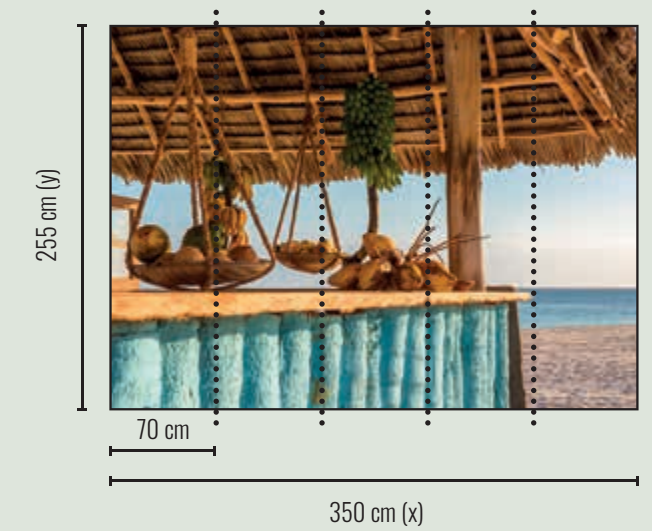

Beach Chair

DD118656 Standard 350 x 255 cm

DD118657 Individual ___ x ___ cm

Travelling

Beach Bar

DD118658 Standard 350 x 255 cm

DD118659 Individual ____ x ____ cm

| | |
|------------------|-------------------------|
| Greek Bay | |
| DD118660 | Standard 350 x 255 cm |
| DD118661 | Individual ___ x ___ cm |