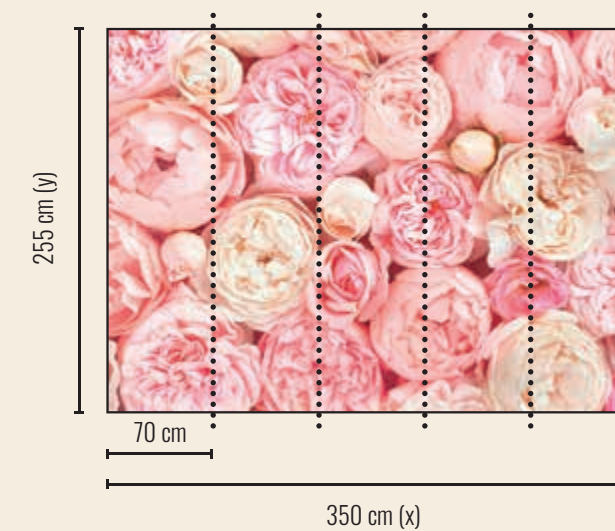

DD118515 Individual ___ x ___ cm

Blossom Variety 2

DD118516 Standard 350 x 255 cm

DD118517 Individual ___ x ___ cm

Blunch of Flowers 1

DD118518 Standard 350 x 255 cm

DD118519 Individual ___ x ___ cm

Blunch of Flowers 2

DD118520 Standard 350 x 255 cm

DD118521 Individual ___ x ___ cm

Botanical

| Roses | |
|----------|-------------------------|
| DD118522 | Standard 350 x 255 cm |
| DD118523 | Individual ___ x ___ cm |

Flower Wall

DD118524 Standard 350 x 255 cm

DD118525 Individual ___ x ___ cm

Botanical

Mural 1

DD118526 Standard 350 x 255 cm

DD118527 Individual ___ x ___ cm

Mural 2

DD118528 Standard 350 x 255 cm