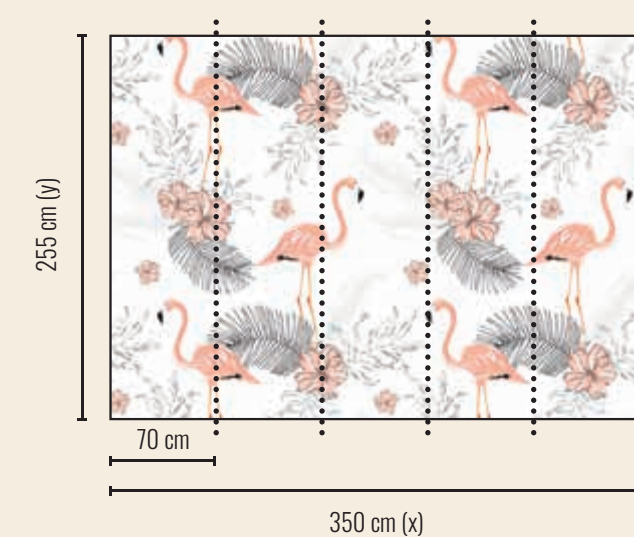

Botanical

Tropical Vibes 1

DD118580 Standard 350 x 255 cm

DD118581 Individual ___ x ___ cm

Tropical Vibes 2

DD118582 Standard 350 x 255 cm

DD118583 Individual ___ x ___ cm

Japanese Cranes

DD118584 Standard 350 x 255 cm

DD118585 Individual ___ x ___ cm

Botanical

Limpid Leaf 1

DD118586 Standard 350 x 255 cm

DD118587 Individual ____ x ____ cm

Limpid Leaf 2

DD118588 Standard 350 x 255 cm