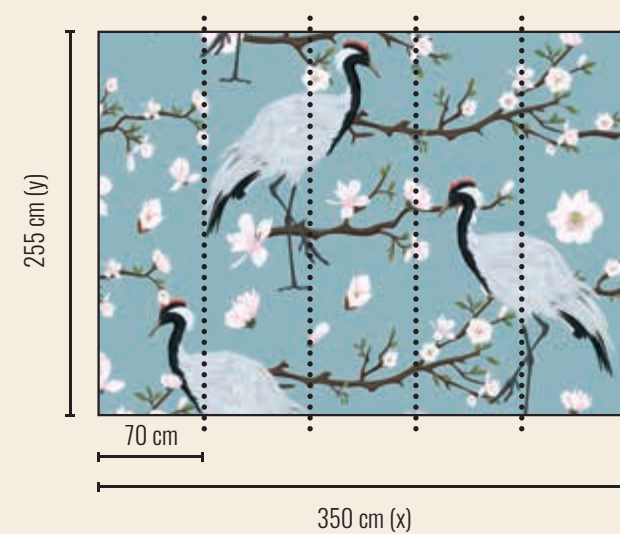

Botanical

Tropical Vibes 1

DD118580 Standard 350 x 255 cm

DD118581 Individual ___ x ___ cm

Tropical Vibes 2

DD118582 Standard 350 x 255 cm

DD118583 Individual ___ x ___ cm

Japanese Cranes

DD118584 Standard 350 x 255 cm

DD118585 Individual ___ x ___ cm

Botanical

Limpid Leaf 1

DD118586 Standard 350 x 255 cm

DD118587 Individual ____ x ____ cm

Limpid Leaf 2

DD118588 Standard 350 x 255 cm