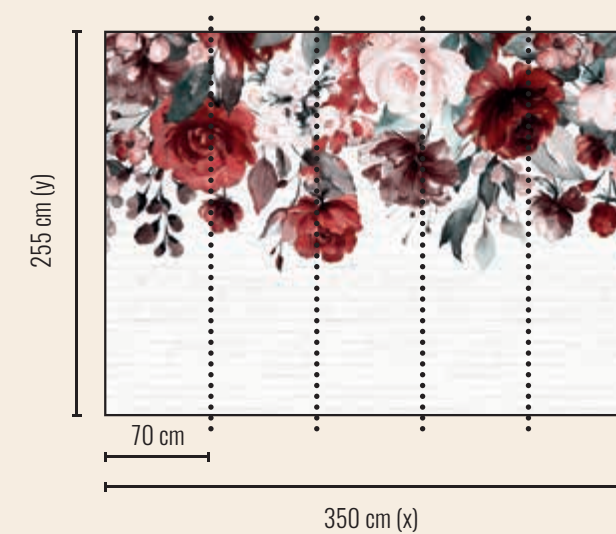

Mural 2

DD118528 Standard 350 x 255 cm

DD118529 Individual ___ x ___ cm