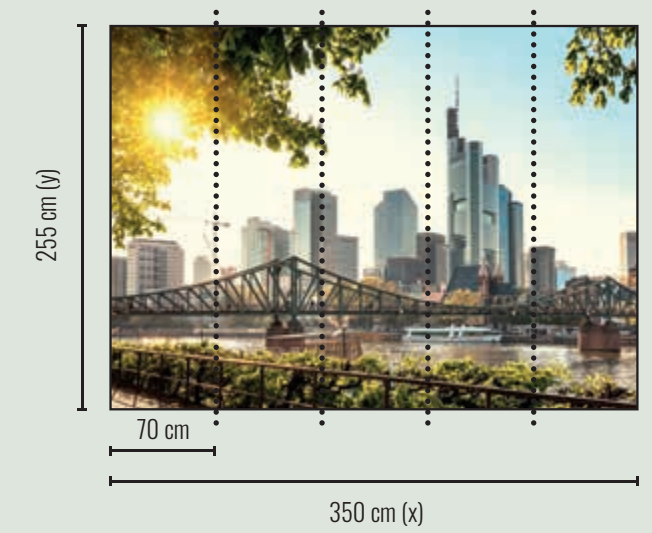

Frankfurt City

DD118690 Standard 350 x 255 cm

DD118691 Individual ____ x ____ cm