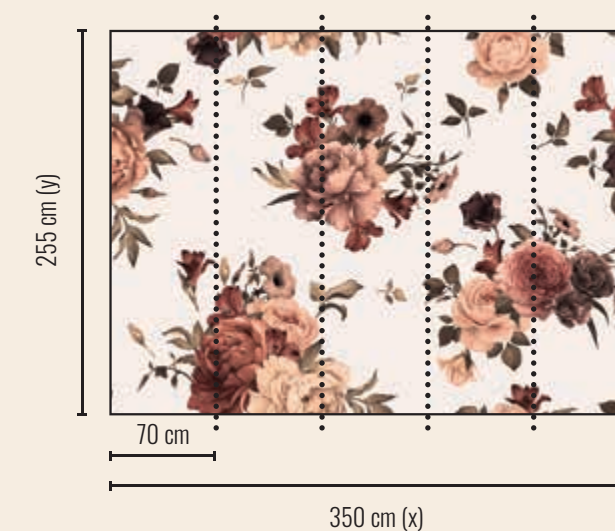

Motley Flowers

DD118799 Standard 350 x 255 cm

DD113211 Individual ____ x ____ cm

Motley Painting

DD118800 Standard 350 x 255 cm

DD113216 Individual ___ x ___ cm

Botanical

Flower Bouquets 1

DD118534 Standard 350 x 255 cm

DD118535 Individual ____ x ____ cm

Flower Bouquets 2

DD118536 Standard 350 x 255 cm

DD118537 Individual ____ x ____ cm

Little Birds

DD118538 Standard 350 x 255 cm

DD118539 Individual ___ x ___ cm