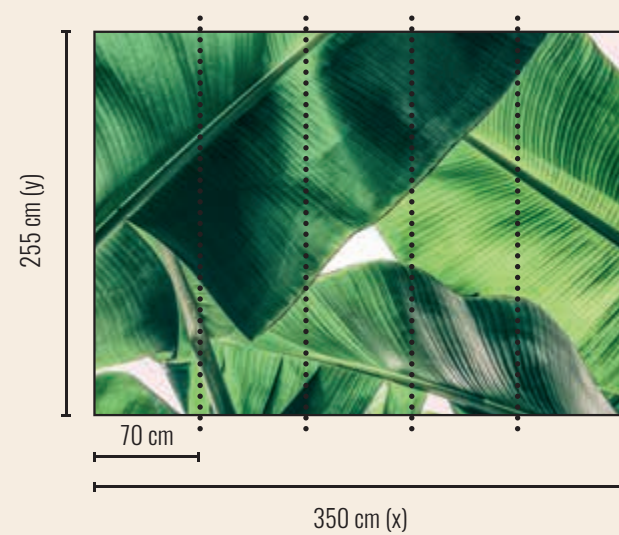

DESIGNWALLS

Premium wallcoverings

Made in Germany

Bestellvorgang Ordering

- 1. Wunschmotiv aussuchen:** Wählen Sie aus der Kollektion Ihr gewünschtes Motiv. Ihr ausgewähltes Motiv wird auf einem hochwertige Tapetenvlies geliefert. Optik und Haptik vermittelt das Muster auf der rechten Seite.
- 2. Größe bestimmen:** Die Wandbilder haben jeweils ein Standardformat von 350 x 255 cm. Zusätzlich besteht die Möglichkeit, das Motiv exakt auf Ihr Wandmaß anzupassen. Bei der Bestellung einfach die Abmessung hinter der Motivnummer für das Eigenmaß angeben. Rechts wird die richtige Vorgehensweise anhand von Beispielen erklärt. Sollten Sie Hilfe benötigen, wenden Sie sich an Ihren Fachberater.

2. Select size: Each mural has a standard format of 350 x 255 cm. In addition, there is the possibility to scale the motif to the exact dimensions of your wall. When ordering, simply specify the dimensions behind the material-motif code.

DD118549 Individual ___ x ___ cm

Leaves Variety 2

DD118550 Standard 350 x 255 cm

DD118551 Individual ___ x ___ cm

Broken Leaf 1

DD118552 Standard 350 x 255 cm

DD118553 Individual ___ x ___ cm

Broken Leaf 2

DD118554 Standard 350 x 255 cm

DD118555 Individual ___ x ___ cm

Leaf Stalks 1

DD118556 Standard 350 x 255 cm

DD118557 Individual ____ x ____ cm

Leaf Stalk 2

DD118558 Standard 350 x 255 cm

DD118559 Individual ____ x ____ cm