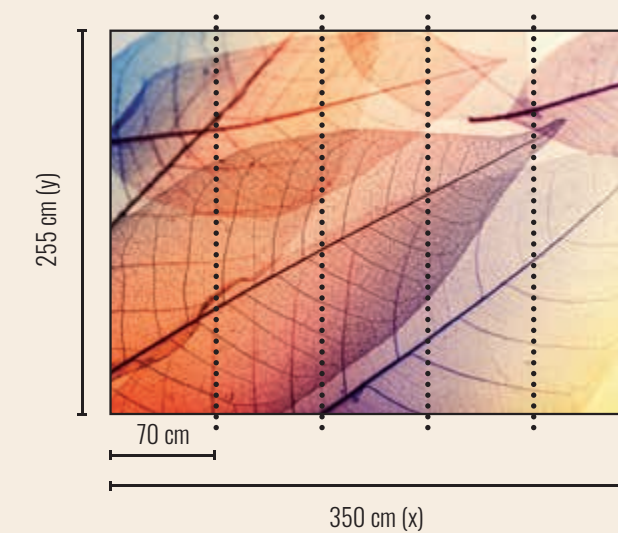

DESIGNWALLS

Premium wallcoverings

Made in Germany

Bestellvorgang Ordering

- 1. Wunschmotiv aussuchen:** Wählen Sie aus der Kollektion Ihr gewünschtes Motiv. Ihr ausgewähltes Motiv wird auf einem hochwertige Tapetenvlies geliefert. Optik und Haptik vermittelt das Muster auf der rechten Seite.
- 2. Größe bestimmen:** Die Wandbilder haben jeweils ein Standardformat von 350 x 255 cm. Zusätzlich besteht die Möglichkeit, das Motiv exakt auf Ihr Wandmaß anzupassen. Bei der Bestellung einfach die Abmessung hinter der Motivnummer für das Eigenmaß angeben. Rechts wird die richtige Vorgehensweise anhand von Beispielen erklärt. Sollten Sie Hilfe benötigen, wenden Sie sich an Ihren Fachberater.

DD118584 Standard 350 x 255 cm

DD118585 Individual ___ x ___ cm

Botanical

Limpid Leaf 1

DD118586 Standard 350 x 255 cm

DD118587 Individual ____ x ____ cm

Limpid Leaf 2

DD118588 Standard 350 x 255 cm

DD118589 Individual ____ x ____ cm

Illusion

Agave Leaves

DD118710 Standard 350 x 255 cm

DD118711 Individual ___ x ___ cm

Illusion

Climbing Leaves

DD118712 Standard 350 x 255 cm