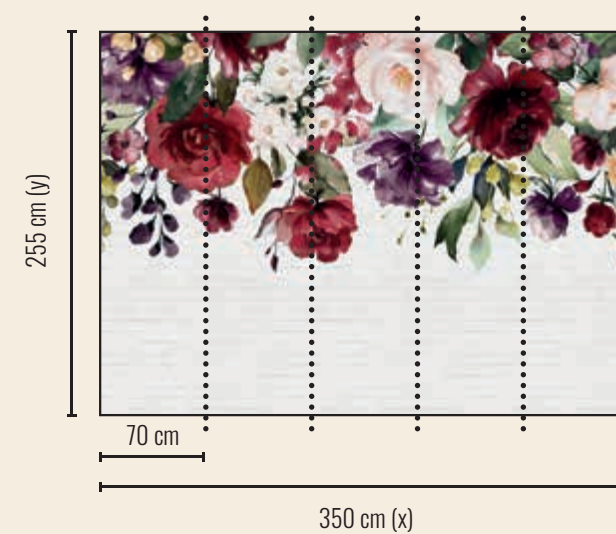

DD118520 Standard 350 x 255 cm

DD118521 Individual ___ x ___ cm

Botanical

| Roses | |
|----------|-------------------------|
| DD118522 | Standard 350 x 255 cm |
| DD118523 | Individual ___ x ___ cm |

Flower Wall

DD118524 Standard 350 x 255 cm

DD118525 Individual ___ x ___ cm

Botanical

Mural 1

DD118526 Standard 350 x 255 cm

DD118527 Individual ___ x ___ cm

Mural 2

DD118528 Standard 350 x 255 cm