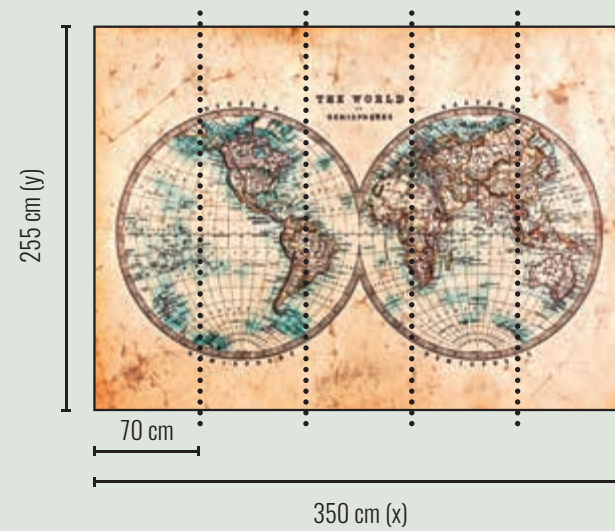

Hemispheres 1

DD118702 Standard 350 x 255 cm

DD118703 Individual ____ x ____ cm