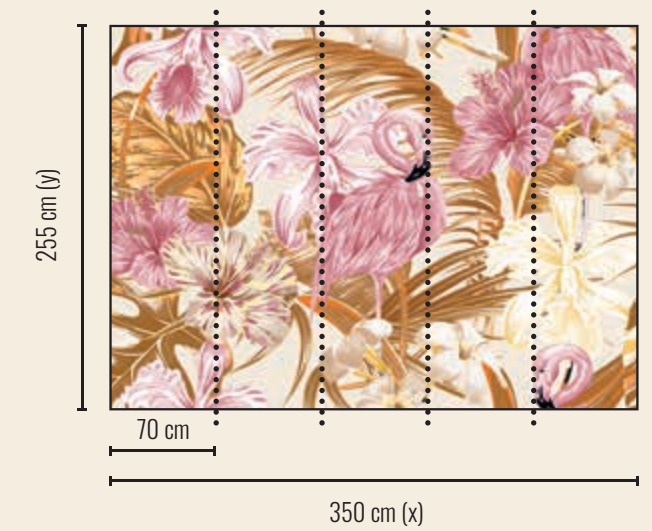

DESIGNWALLS

Premium wallcoverings

Made in Germany

Bestellvorgang Ordering

- 1. Wunschmotiv aussuchen:** Wählen Sie aus der Kollektion Ihr gewünschtes Motiv. Ihr ausgewähltes Motiv wird auf einem hochwertige Tapetenvlies geliefert. Optik und Haptik vermittelt das Muster auf der rechten Seite.
- 2. Größe bestimmen:** Die Wandbilder haben jeweils ein Standardformat von 350 x 255 cm. Zusätzlich besteht die Möglichkeit, das Motiv exakt auf Ihr Wandmaß anzupassen. Bei der Bestellung einfach die Abmessung hinter der Motivnummer für das Eigenmaß angeben. Rechts wird die richtige Vorgehensweise anhand von Beispielen erklärt. Sollten Sie Hilfe benötigen, wenden Sie sich an Ihren Fachberater.

2. Select size: Each mural has a standard format of 350 x 255 cm. In addition, there is the possibility to scale the motif to the exact dimensions of your wall. When ordering, simply specify the dimensions behind the material-motif code.

DD118564 Standard 350 x 255 cm

DD118565 Individual ___ x ___ cm

Flamingo Art 2

DD118566 Standard 350 x 255 cm

DD118567 Individual ___ x ___ cm

Tropical Art 1

DD118568 Standard 350 x 255 cm

DD118569 Individual ___ x ___ cm